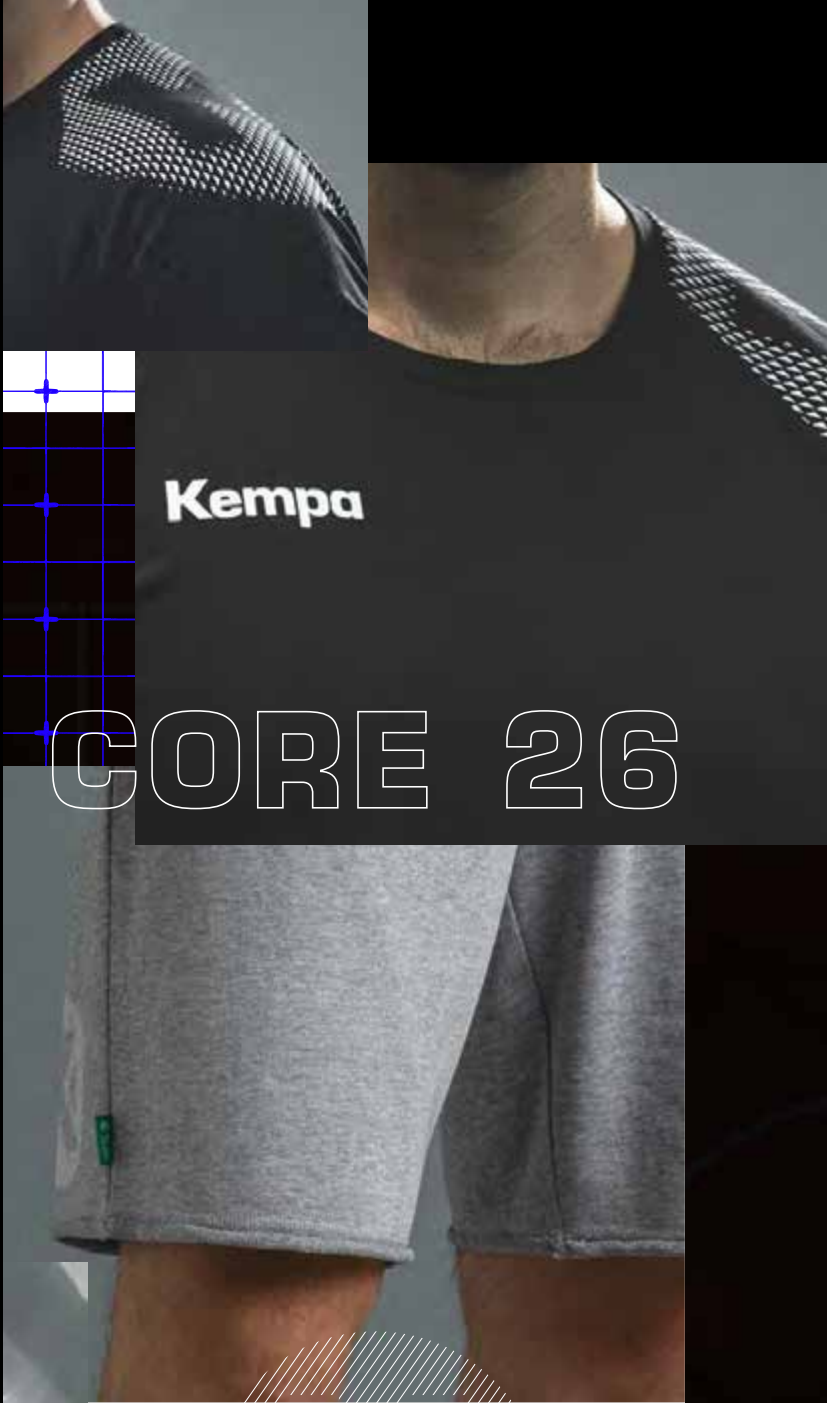

MOTION HOSE DAMEN

Art. 2005135

Größe XS, S, M, L, XL, XXL **44,99 EUR***

Material 100% Polyester (60% recycelt)

01 schwarz, **41** marine

LAUFZEIT INKLUSIVE 2027

CORE 26

01