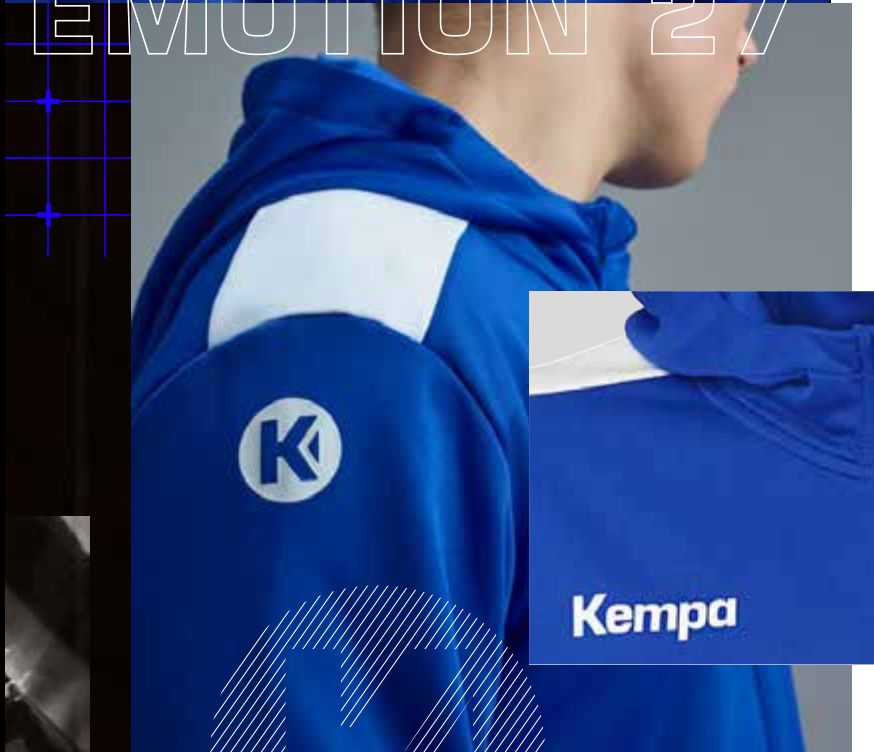

**EVOLUTION HOSE
DAMEN**

Art. 2005888

Größe XS, S, M, L, XL, XXL **44,99 EUR***

Material 88% Polyester (recycelt), 12% Elasthan

01 schwarz

LAUFZEIT INKLUSIVE 2027

JACKE UND HOSE EINZELN ERHÄLTICH

EMOTION 27