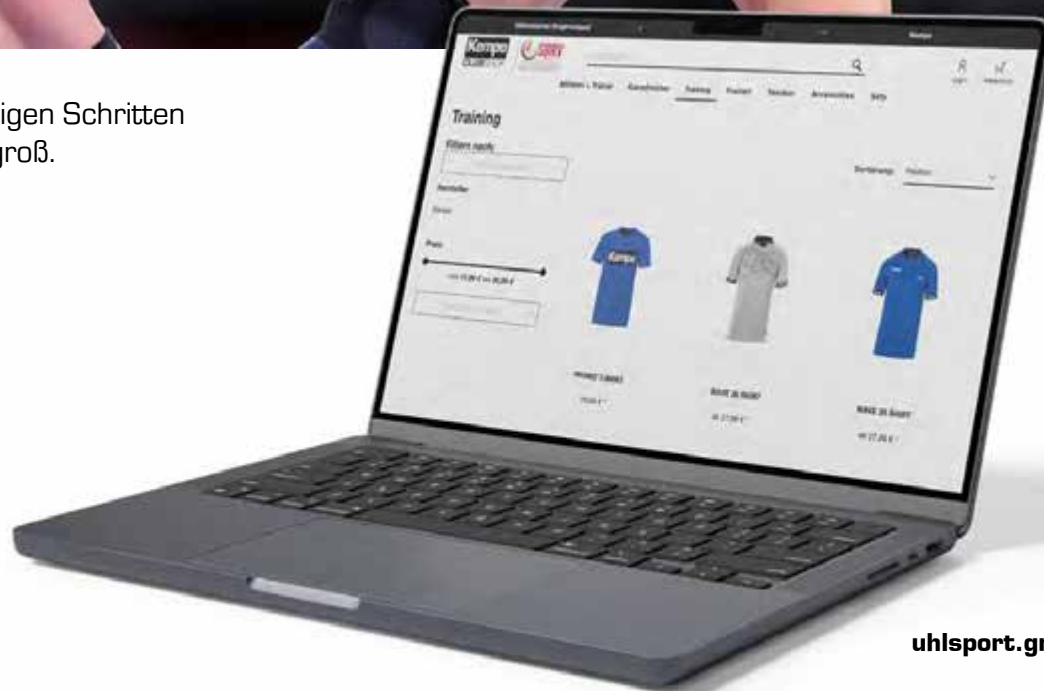

Jetzt deinen
Clubshop
beantragen!

uhlSPORT.group/clubshop