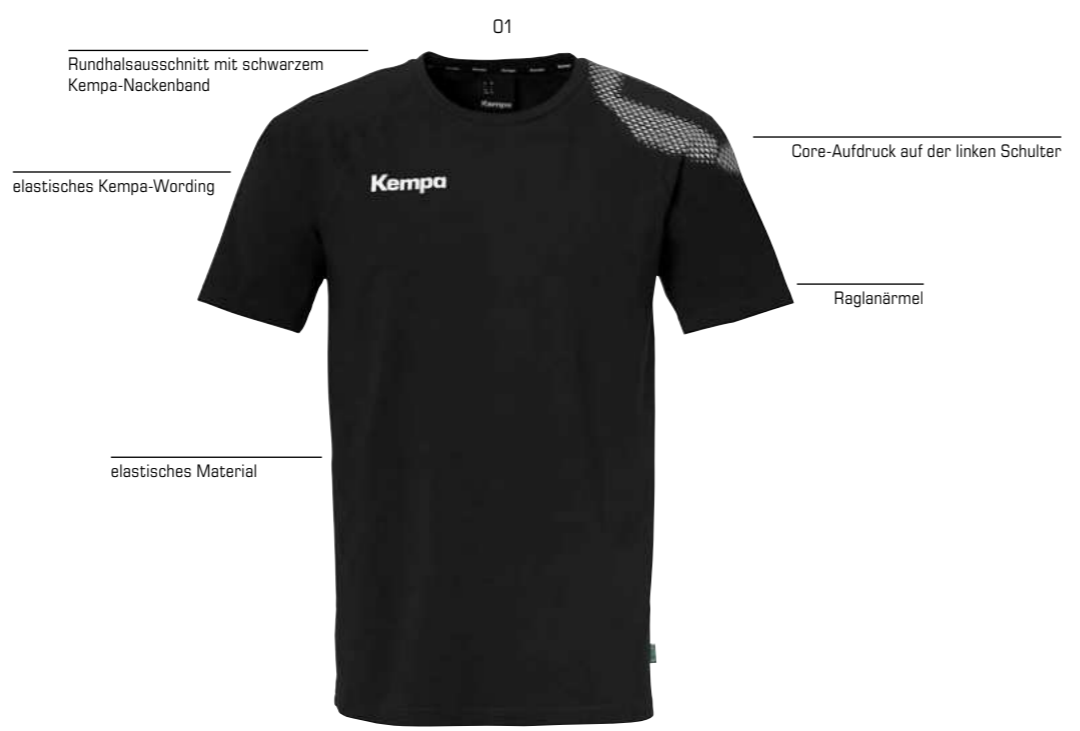

MOTION HOSE DAMEN

Art. 2005135

Größe XS, S, M, L, XL, XXL **44,99 EUR***

Material 100% Polyester (60% recycelt)

01 schwarz, 41 marine

LAUFZEIT INKLUSIVE 2027

CORE 26 T-SHIRT

Art. 2003661