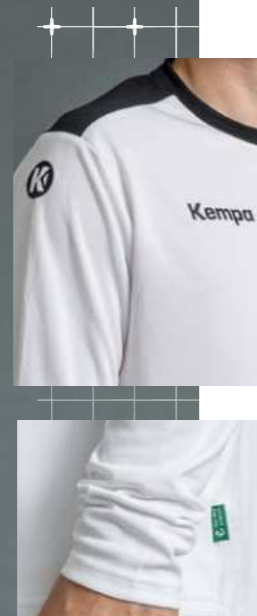

EMOTION 27 LANGARMSHIRT

Art. 2005127

Größe 152, 164,
S, M, L, XL, XXL, 3XL **39,99 EUR***

Material 100% Polyester (recycelt)

03 schwarz/weiß, **17** weiß/schwarz,
31 dark grau melange/weiß, **41** marine/fluo gelb,
47 lagune/weiß, **49** royal/weiß, **50** kempablau/weiß,
55 aqua/weiß, **61** rot/weiß, **92** fluo gelb/marine

LAUFZEIT INKLUSIVE 2027