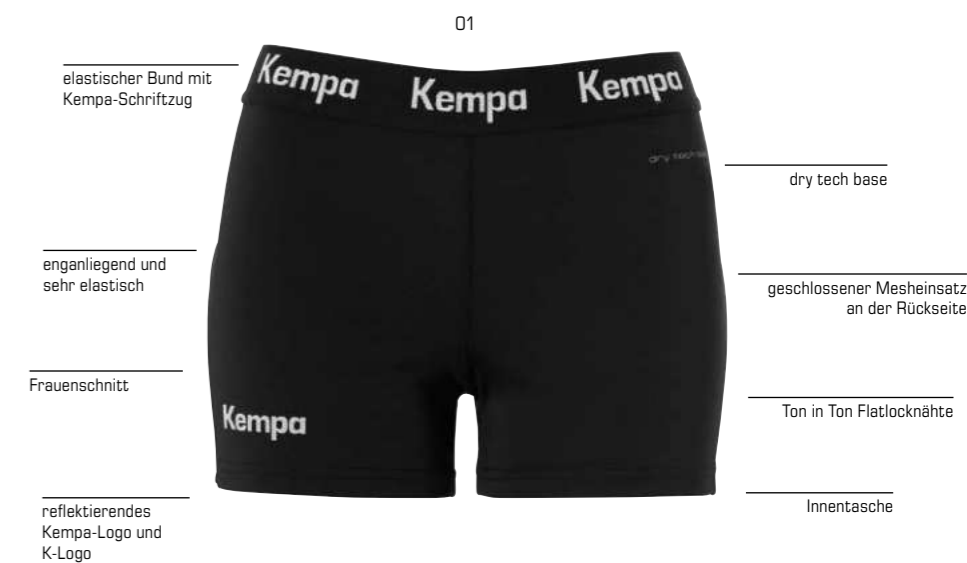

AUCH FÜR VOLLEYBALL
UND TURNEN GEEIGNET.

PERFORMANCE TIGHTS WOMEN

Art. 2003642

Größe XS, S, M, L, XL, XXL **34,99 EUR***

Material 80% Nylon, 20% Elasthan

01 schwarz