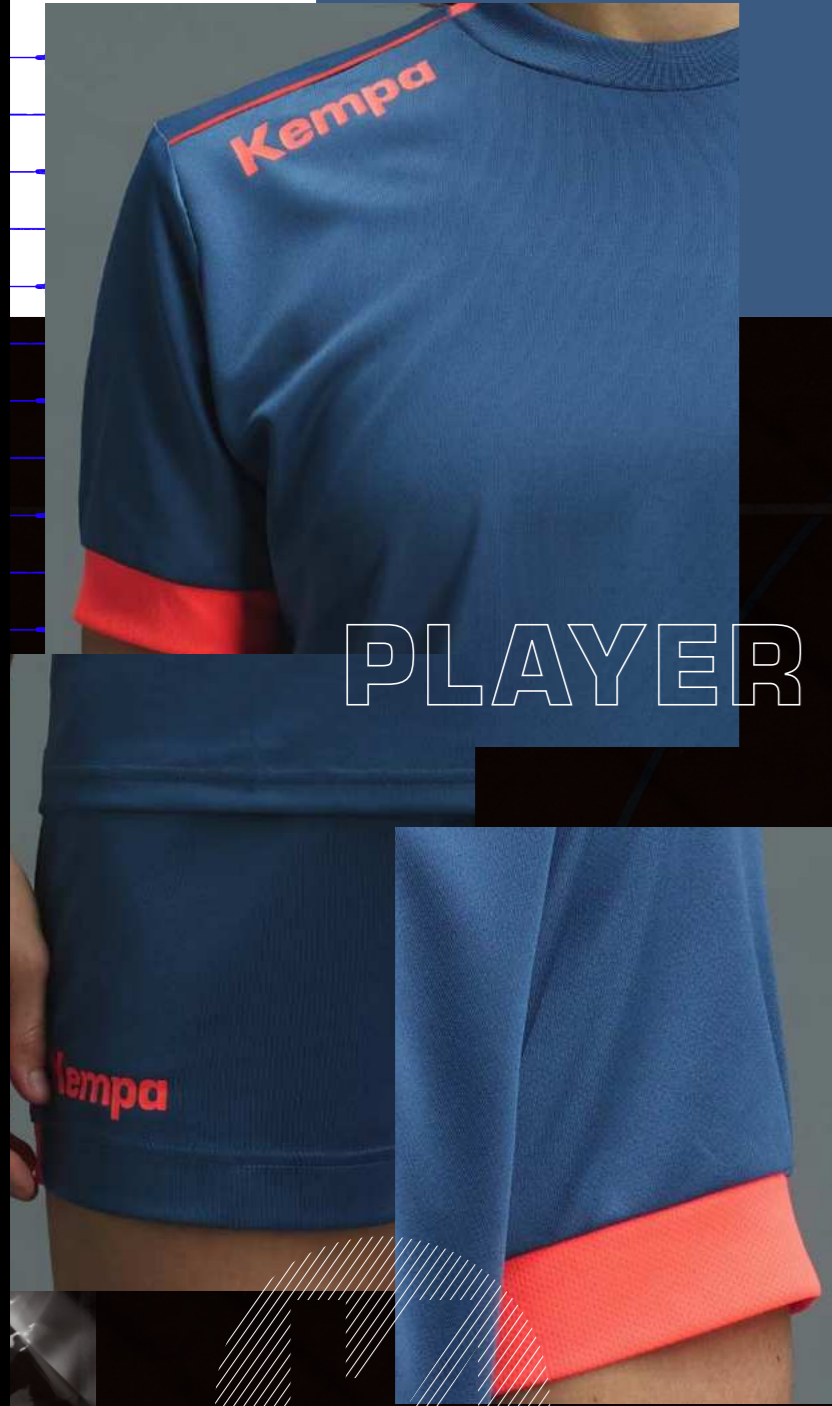

PLAYER SHORTS

Art. 2003622

Größe 116, 128, 140, 152, 164
S, M, L, XL, XXL, 3XL **19,99 EUR***
22,99 EUR*

Material 100% Polyester, DryTech, ComfortFit

01 schwarz, **08** ice grau/fluor rot

LAUFZEIT INKLUSIVE 2025