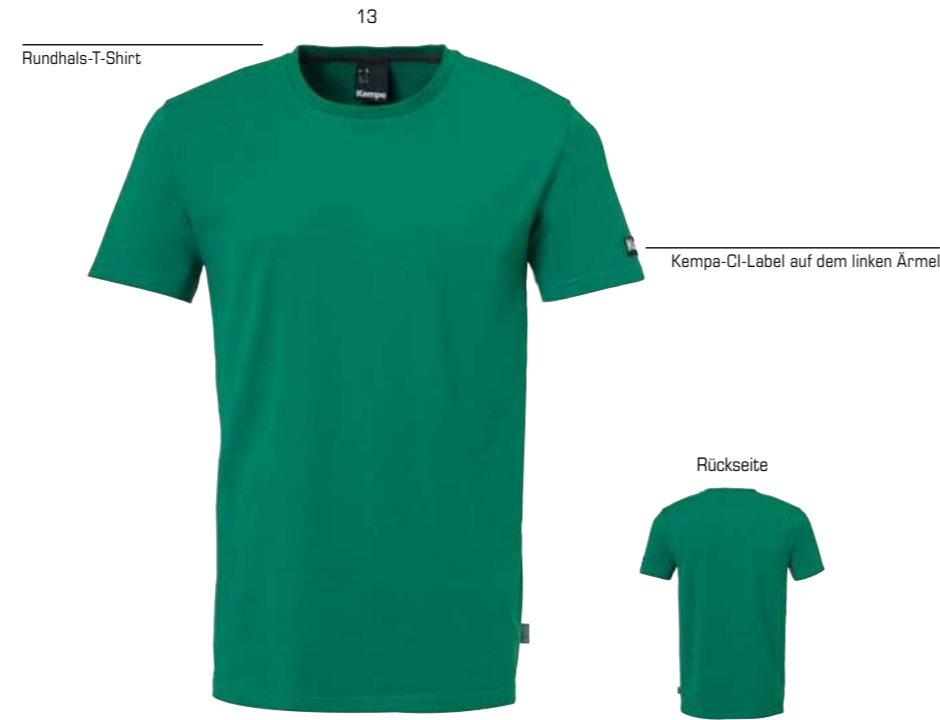

TEAM T-SHIRT

Art. 2002091

Größe 116, 128, 140, 152, 164
S, M, L, XL, XXL, 3XL, 4XL **13,99 EUR***
15,99 EUR*

Material 100% Baumwolle
13 60% Baumwolle, 40% Polyester (recycelt)
25 85% Baumwolle (bio), 15% Viskose

01 kempablau, **02** rot, **04** grün, **05** dark grau melange,
06 schwarz, **07** weiß, **08** limonengelb, **09** royal, **10** marine,
13 lagune, **25** dark grau melange