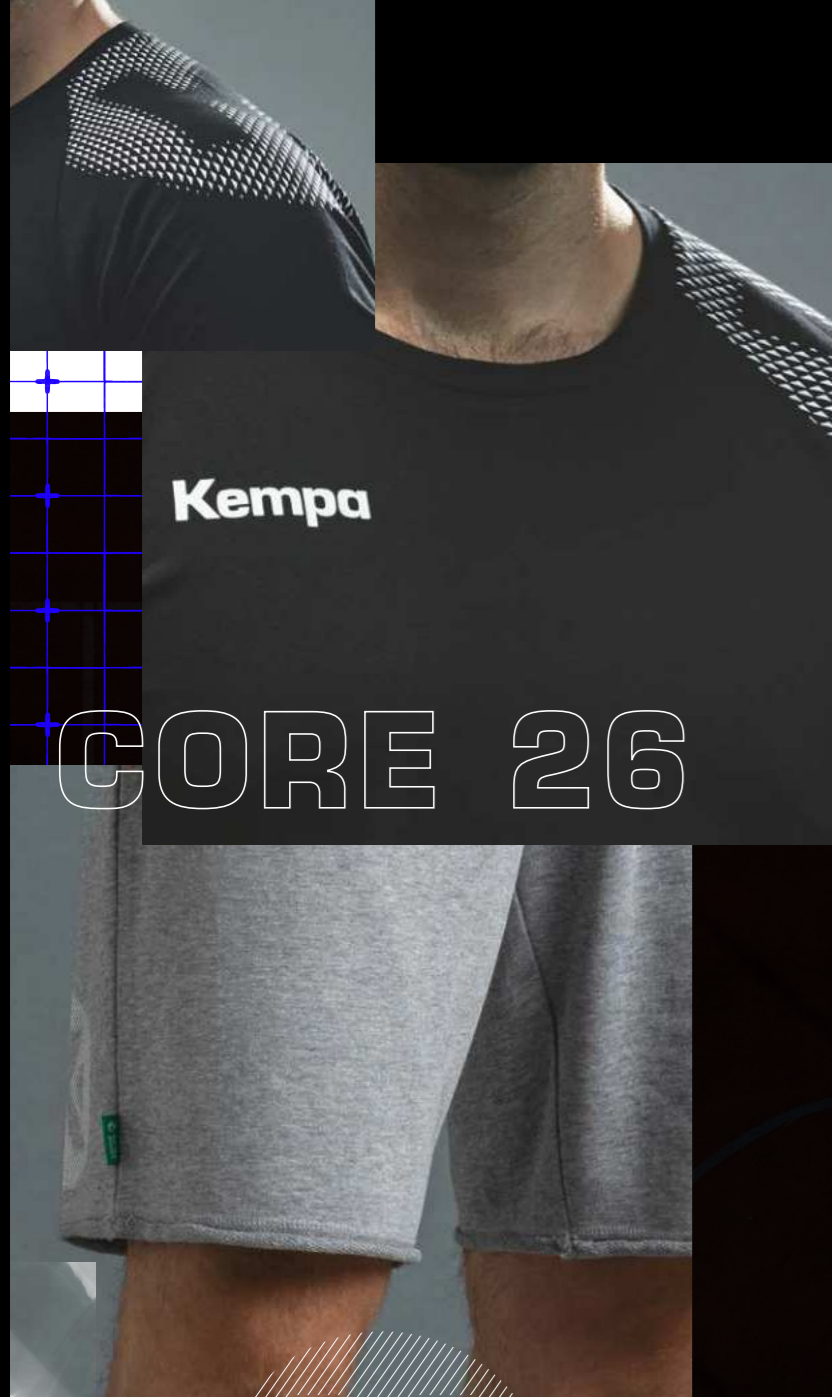

CORE 26 T-SHIRT

Art. 2003661

Größe	116, 128, 140, 152, 164 S, M, L, XL, XXL, 3XL, 4XL	24,99 EUR* 29,99 EUR*
Material	100% Baumwolle (bio) 05 85% Baumwolle (bio), 15% Viskose	
	01 schwarz, 02 weiß, 03 kempablau, 04 rot, 05 dark grau melange, 06 hope grün, 10 royal	

CORE 26 SWEATSHORTS

Art. 2003667

Größe	116, 128, 140, 152, 164 S, M, L, XL, XXL, 3XL, 4XL	39,99 EUR* 44,99 EUR*
Material	01 60% Baumwolle, 40% Polyester (recycelt) 02 85% Baumwolle (bio), 15% Viskose	
	01 schwarz, 02 dark grau melange	

LAUFZEIT INKLUSIVE 2026