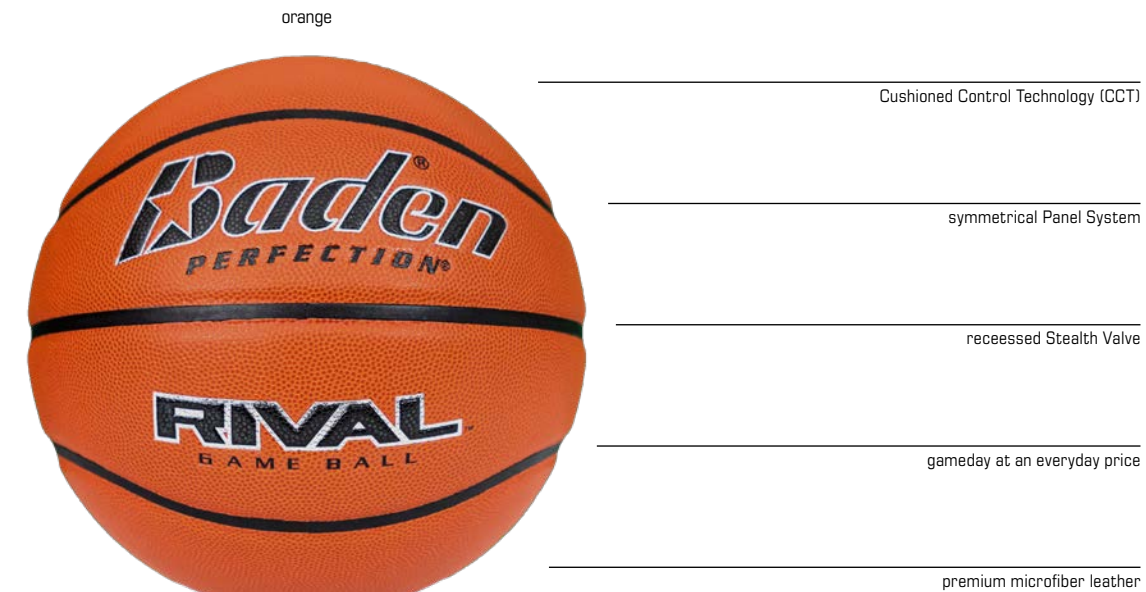

NEW

RIVAL NFHS

Art. 303000205	orange	Size 5	64,99 EUR*
Art. 303000206	orange	Size 6	64,99 EUR*
Art. 303000207	orange	Size 7	64,99 EUR*