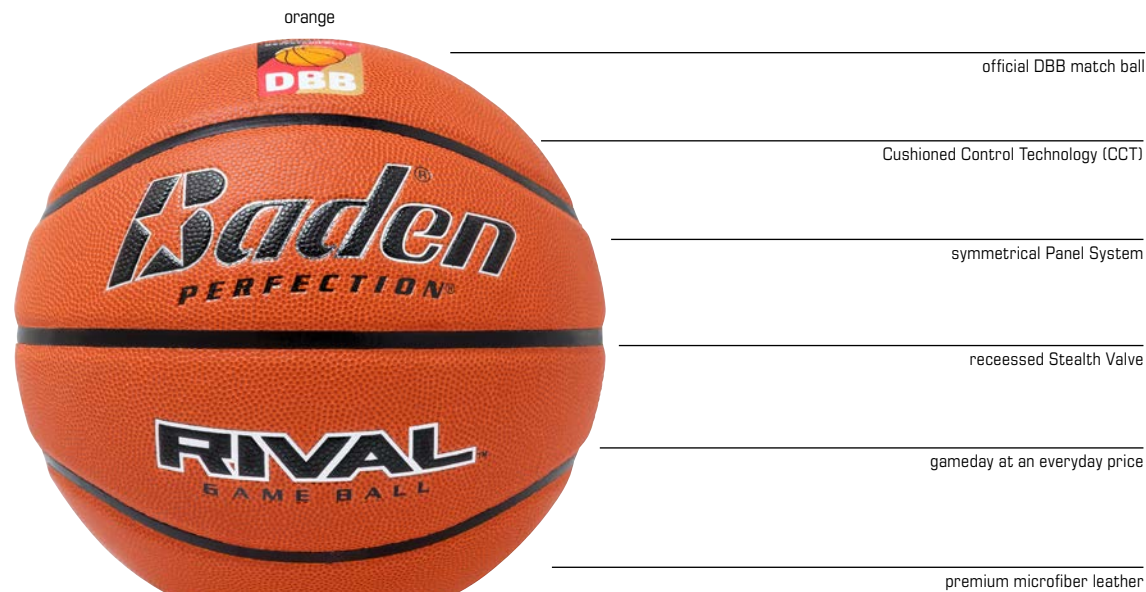

Art. 303003101 orange Size 1 **9,99 EUR***

NEW 

ELITE PRO DBB

Art. 303000106	orange	Size 6	94,99 EUR*
Art. 303000107	orange	Size 7	94,99 EUR*

NEW

ELITE PRO NFHS

Art. 303000106	orange	Size 6	94,99 EUR*
Art. 303000107	orange	Size 7	94,99 EUR*