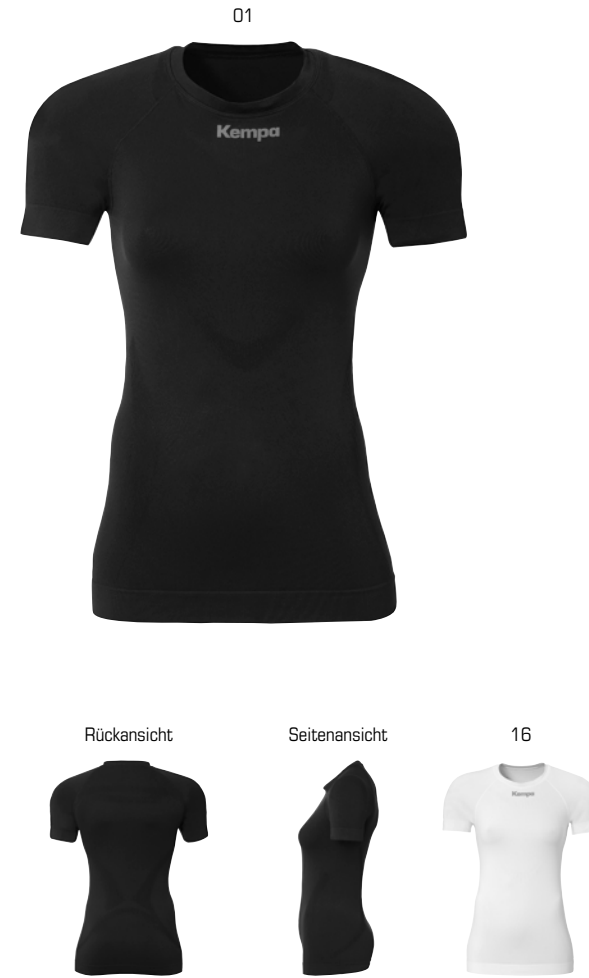

NEU
PERFORMANCE PRO T-SHIRT

Art. 2005138

Größe S, M, L, XL, XXL **44,99 EUR***

Material 100% Polyamid (66% recycelt)

01 schwarz, **16** weiß

NEU
PERFORMANCE PRO SHORTS

Art. 2005139

Größe S, M, L, XL, XXL **44,99 EUR***

Material 95% Polyamid (66% recycelt), 5% Elasthan

01 schwarz, **16** weiß

NEU
PERFORMANCE PRO BRA WOMEN

Art. 2005141

Größe XS, S, M, L, XL **34,99 EUR***

Material 95% Polyamid (66% recycelt), 5% Elasthan

01 schwarz, **16** weiß

NEU
PERFORMANCE PRO SHORTS WOMEN

Art. 2005140

Größe XS, S, M, L, XL **44,99 EUR***

Material 95% Polyamid (66% recycelt), 5% Elasthan

01 schwarz, **16** weiß

NEU
PERFORMANCE PRO T-SHIRT WOMEN

Art. 2005137

Größe XS, S, M, L, XL **44,99 EUR***

Material 95% Polyamid (66% recycelt), 5% Elasthan

01 schwarz, **16** weiß

ATTITUDE LONGSLEEVE

Art. 2002068

Größe 116, 128, 140, 152, 164
S, M, L, XL, XXL, 3XL **39,99 EUR***
44,99 EUR*

Material 88% Polyester, 12% Elasthan

01 weiß, **02** schwarz

ATTITUDE TIGHTS

Art. 2002069

Größe 116, 128, 140, 152, 164
S, M, L, XL, XXL, 3XL **24,99 EUR***
29,99 EUR*

Material 88% Polyester, 12% Elasthan

01 weiß, **02** schwarz