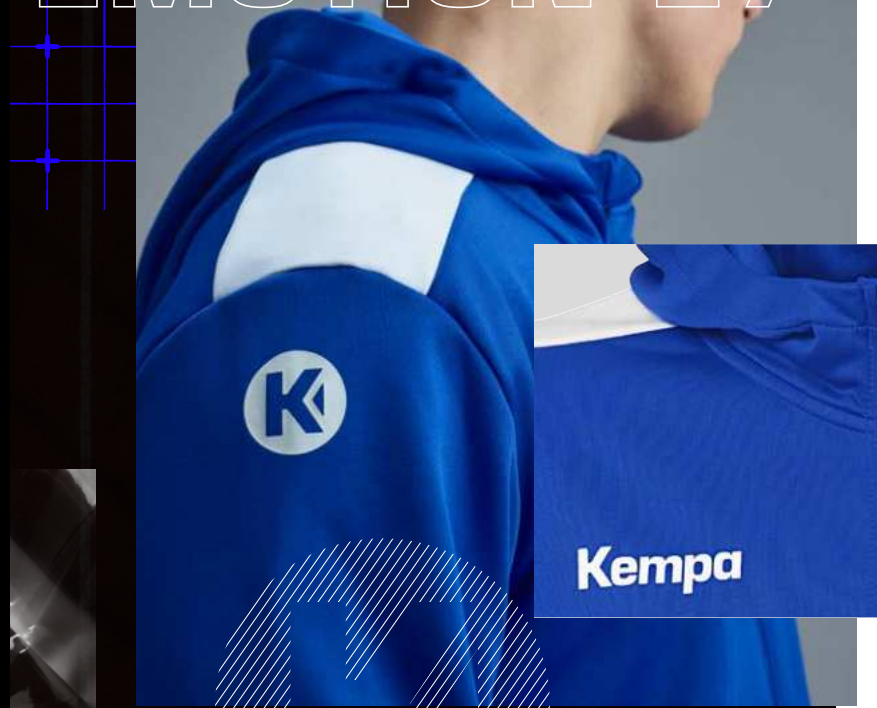

Material 88% Polyester (recycelt), 12% Elasthan

01 schwarz

☒ ☒ ♀

LAUFZEIT INKLUSIVE 2027

JACKE UND HOSE EINZELN ERHÄLTICH

EMOTION 27

EMOTION 27 KAPUZENJACKE

Art. 2005130