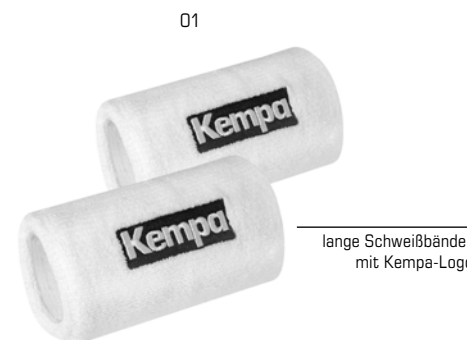

NEU

RUCKSACK ROLLTOP

Art. 2004938

Größe 18L / 22L **59,99 EUR*****Material** 100% Polyester (38% recycelt)**01** schwarz, **02** marine**BACKPACK TEAM**

Art. 2004936

Größe 33,5cm x 15,5cm x 47,5cm; 24L **29,99 EUR*****Material** 98% Polyester (recycelt), 2% Polyurethane**01** schwarz**GÜRTELTASCHE**

Art. 2004939

Größe 1,5L **19,99 EUR*****Material** 100% Polyester (53% recycelt)**01** schwarz**WASCHBEUTEL**

Art. 2004880

Größe 28 cm x 20 cm x 28 cm **19,99 EUR*****Material** 100% Polyester**01** schwarz**SPORTTASCHE**Art. 2004928 S
2004929 M
2004930 L
2004931 XL**Größe** S: 48cm x 24,5cm x 24cm; 30L **29,99 EUR***
M: 58cm x 27cm x 30cm; 50L **34,99 EUR***
L: 68,5cm x 30cm x 35cm; 75L **39,99 EUR***
XL: 73cm x 34cm x 34,5cm; 90L **44,99 EUR*****Material** 65% Polyester, 35% Polyester (recycelt)**01** schwarz**TROLLEY**Art. 2004932 M
2004933 L
2004934 XL**Größe** M: 59cm x 30cm x 32cm; 60L **89,99 EUR***
L: 73,5cm x 36cm x 35cm; 90L **99,99 EUR***
XL: 71,5cm x 39,5cm x 43cm; 120L **129,99 EUR*****Material** 55% Polyester, 45% Polyester (recycelt)**01** schwarz**WASSERFLASCHE**

Art. 2001209

Größe 750 ml **5,99 EUR*****02** transparent**HAARBÄNDER**

Art. 2005048

Größe 22 cm **12,99 EUR*/VPE****Material** 65% Nylon, 23% Gummi, 12% Polyester**01** diverse Farbenlange Schweißbänder
mit Kempa-Logo