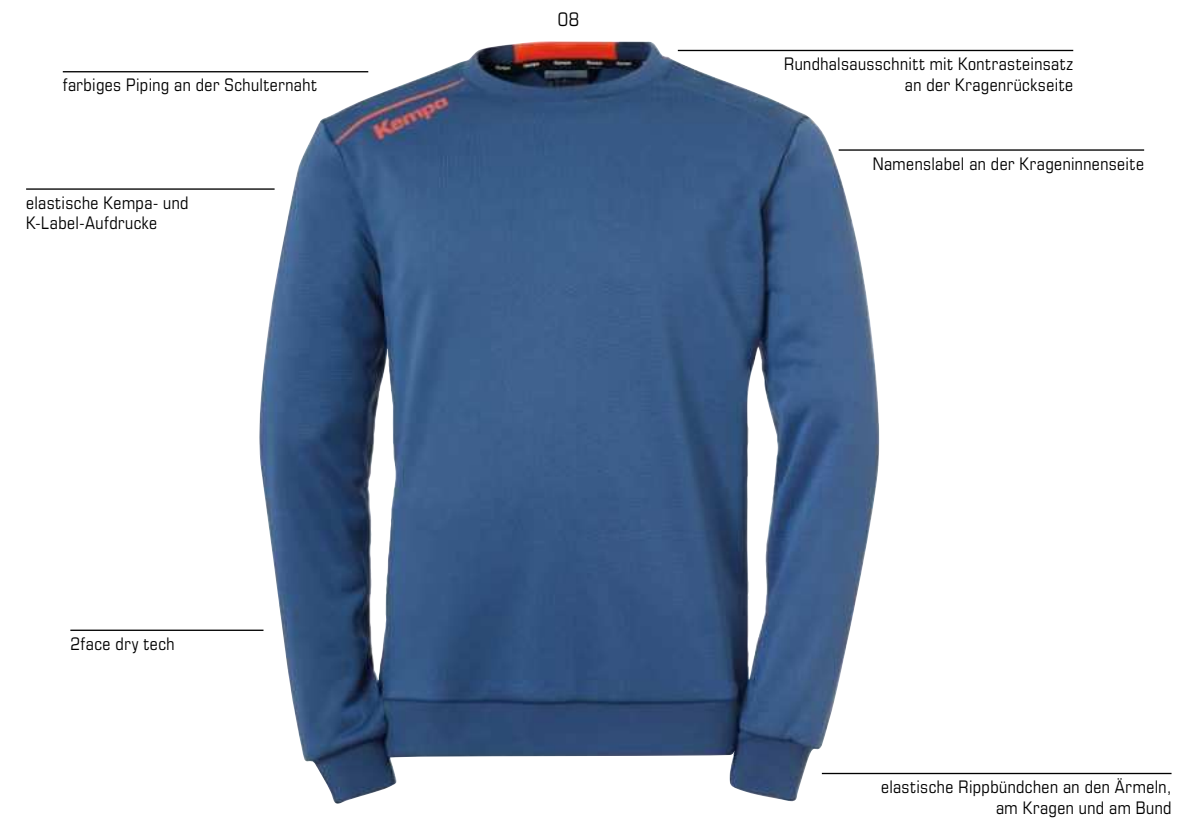

PLAYER TRAINING TOP

Art. 2003629

Größe 116, 128, 140, 152, 164
S, M, L, XL, XXL, 3XL **39,99 EUR***
44,99 EUR*

Material 100% Polyester, DryTech, FlexFit

01 schwarz/weiß, **02** kempablau/weiß, **04** royal/weiß,
07 grün/weiß, **08** ice grau/fluorot,
11 dark grau mélangé/weiß, **12** fluorot/ice grau

LAUFZEIT INKLUSIVE 2025