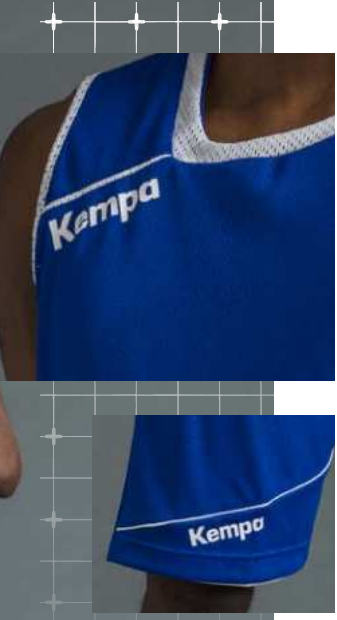

PLAYER TANK TOP WOMEN

Art. 2003646
Größe XS, S, M, L, XL, XXL **24,99 EUR***
Material 100% Polyester, DryTech, ComfortFit
01 schwarz/weiß, **03** rot/weiß, **04** royal/weiß, **05** weiß/schwarz

PLAYER LONG SHORTS WOMEN

Art. 2003648
Größe XS, S, M, L, XL, XXL **24,99 EUR***
Material 100% Polyester, DryTech, ComfortFit
01 schwarz/weiß, **03** rot/weiß, **04** royal/weiß, **05** weiß/schwarz

04

asymmetrischer Kragen in Kontrastfarbe